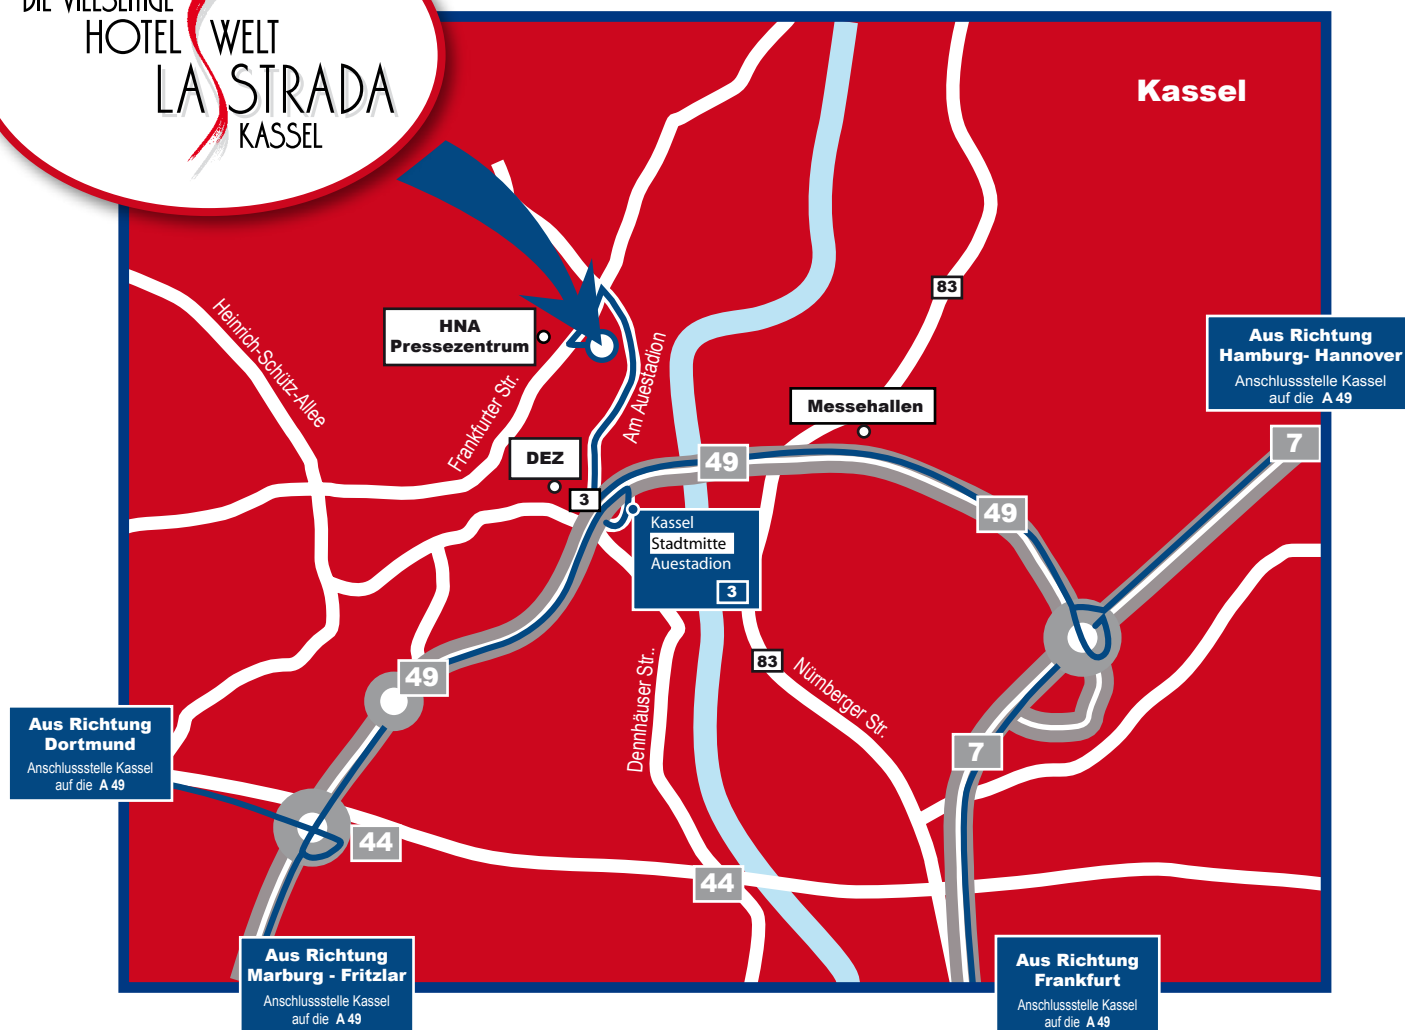

ANFAHRT

Sie kommen aus der Richtung:

HAMBURG-HANNOVER

- A7 Anschlußstelle Kassel auf die A49 Richtung Stadtmitte
- Kassel Auestadion abfahren
- 3. Ampel links ab auf die Frankfurter Strasse (Stadtauswärts)
- Nächste Ampelkreuzung links abbiegen in die Raiffeisenstrasse
- nach ca. 200m finden Sie auf der rechten Seite Ihr Ziel

MARBURG-FRITZLAR

- Der A49 folgen Richtung Stadtmitte
- Kassel Auestadion abfahren
- 3. Ampel links ab auf die Frankfurter Strasse (Stadtauswärts)
- Nächste Ampelkreuzung links abbiegen in die Raiffeisenstrasse
- nach ca. 200m finden Sie auf der rechten Seite Ihr Ziel

DORTMUND

- Südkreuz Kassel Anschlußstelle Kassel auf die A49 Richtung Stadtmitte
- Kassel Auestadion abfahren
- 3. Ampel links ab auf die Frankfurter Strasse (Stadtauswärts)
- Nächste Ampelkreuzung links abbiegen in die Raiffeisenstrasse
- nach ca. 200m finden Sie auf der rechten Seite Ihr Ziel

FRANKFURT

- Anschlußstelle Kassel auf die A49 Richtung Stadtmitte
- Kassel Auestadion abfahren
- 3. Ampel links ab auf die Frankfurter Strasse (Stadtauswärts)
- Nächste Ampelkreuzung links abbiegen in die Raiffeisenstrasse
- nach ca. 200m finden Sie auf der rechten Seite Ihr Ziel